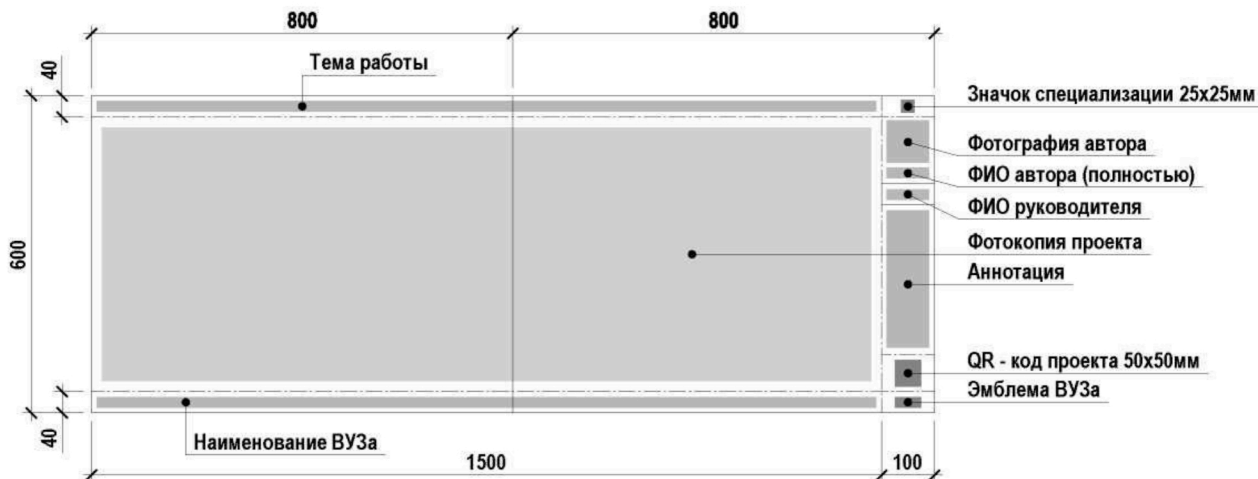

**Таблица №1. Графическое представление работ для номинаций «Бакалавр», «Специалист» и «Магистр» на 2-х планшетах**

**Таблица №2. Символы обозначения тематических номинаций**

ДИЗАЙН						Бакалавр	Специалист	Магистр
Дизайн городской среды	Дизайн интерьера	Предметный дизайн	Дизайн костюма	Графический дизайн	Теория дизайна			
						<b>Б</b>	<b>С</b>	<b>М</b>
Красный треугольник	Зеленый треугольник	Синий треугольник	Желтый треугольник	Оранжевый треугольник	Черный треугольник	Буква «Б»	Буква «С»	Буква «М»